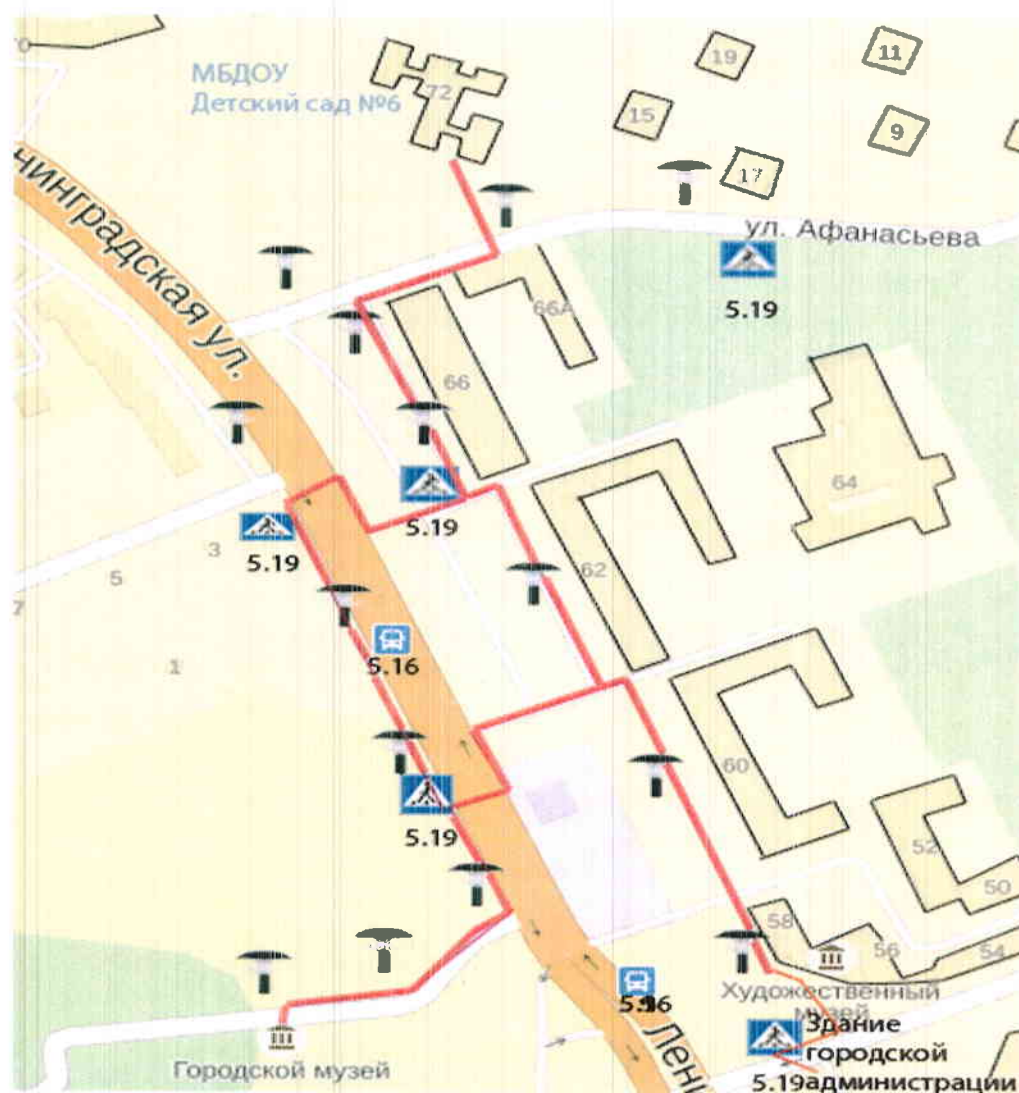

Маршруты движения организованных групп детей от ДООУ к Зданию городской администрации, Городскому музею и Художественному музею

проезжая часть с указанием направления движения потока транспорта

внутриквартальные проезды

уличное освещение

направление движения групп воспитанников