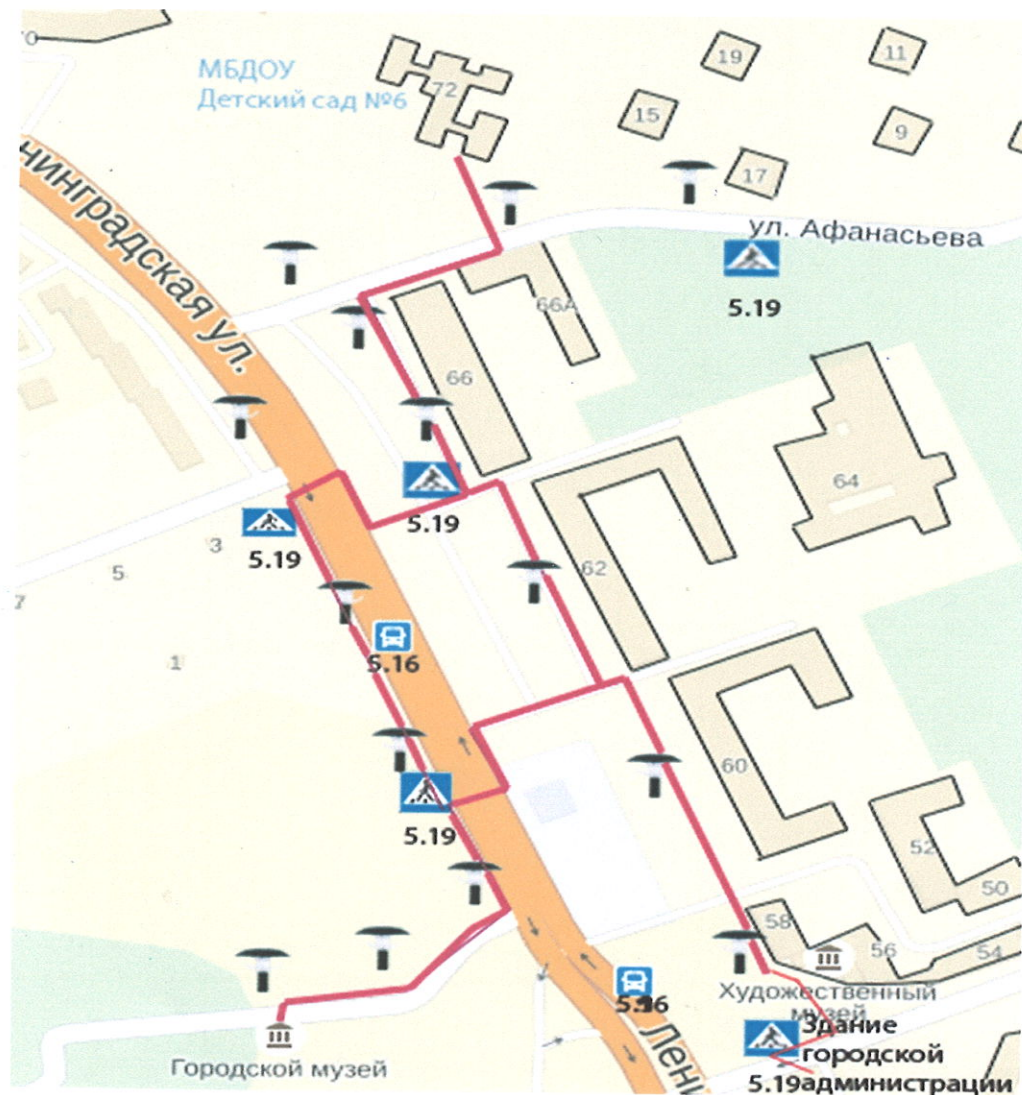

проезжая часть с указанием направления движения потока транспорта

внутриквартальные проезды

уличное освещение

направление движения групп воспитанников

Маршруты движения организованных групп детей от ДООУ к Зданию городской администрации, Городскому музею и Художественному музею

-  проезжая часть с указанием направления движения потока транспорта
-  внутриквартальные проезды
-  уличное освещение
-  направление движения групп воспитанников